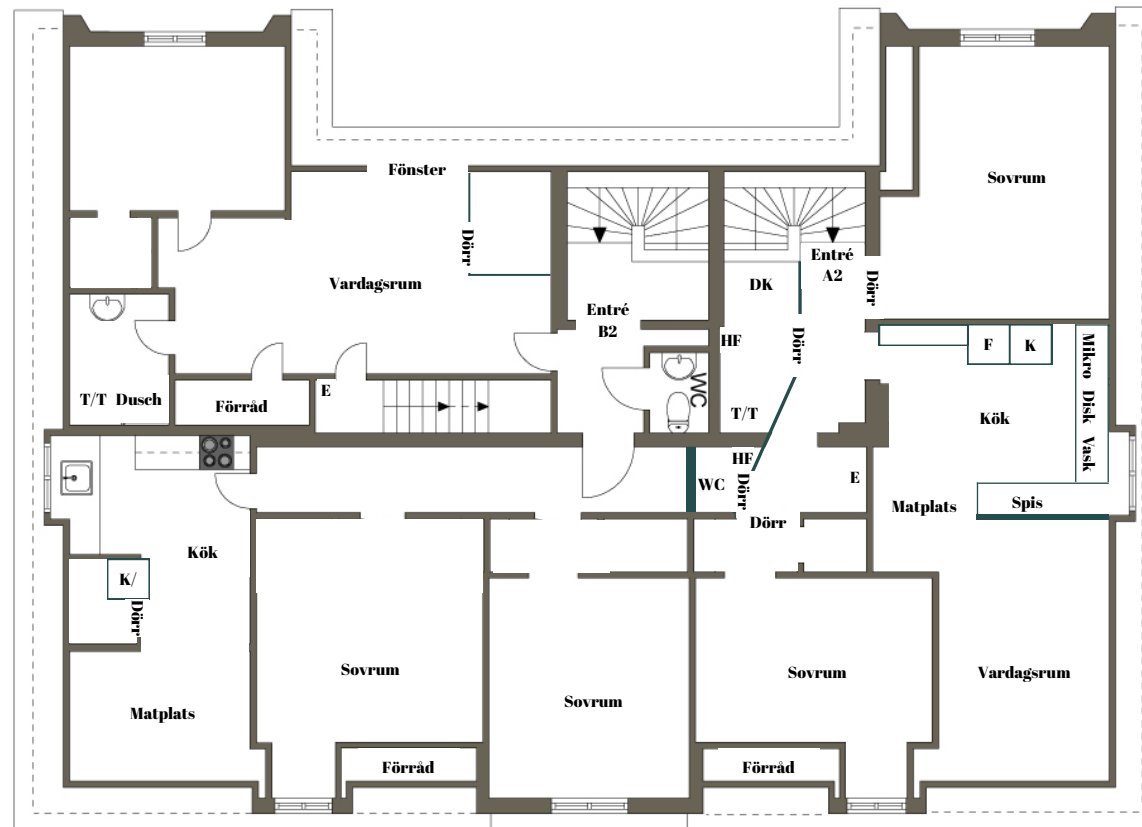

Planritning - Bottenvåning

B0

Genvägen 2B
Lägenhetsnr 1001

C0-2

Genvägen 2C
Lägenhetsnr 1001

C0-1

Genvägen 2C
Lägenhetsnr 1002

Bottenvåning
Åstorp Hyllinge 3:2
Genvägen 2, 265 74 Hyllinge

Uppdaterad 2017-09-12

Planritning - Våning 2

GENVÄGEN
HYLLINGE

B2

Genvägen 2B
Lägenhetsnr 1201

A2

Genvägen 2A
Lägenhetsnr 1201

Våning 2
Åstorp Hyllinge 3:2
Genvägen 2, 265 74 Hyllinge

Uppdaterad 2017-09-12

Planritning - Våning 1

GENVÄGEN
HYLLINGE

B1
Genvägen 2B
Lägenhetsnr 1101

A1
Genvägen 2A
Lägenhetsnr 1101

Våning 1
Åstorp Hyllinge 3:2
Genvägen 2, 265 74 Hyllinge

Uppdaterad 2017-09-12