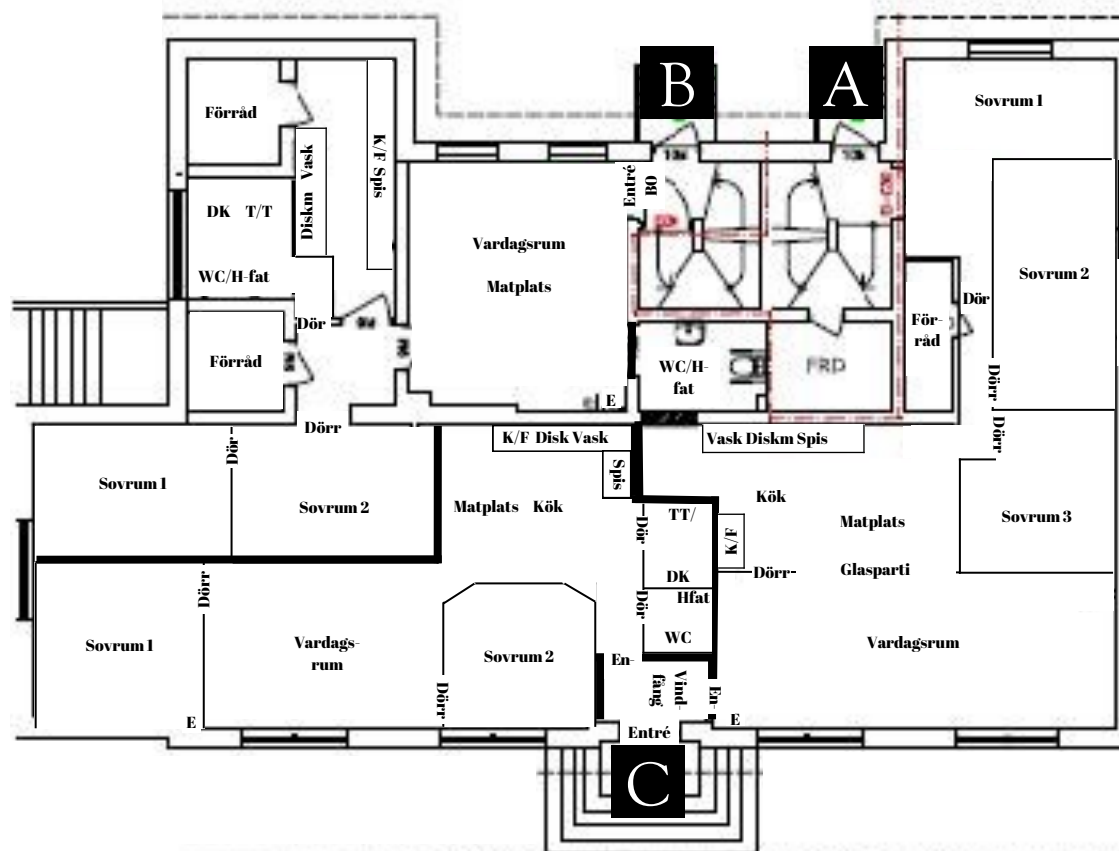

Planritning - Bottenvåning

B0

Genvägen 2B
Lägenhetsnr 1001

C0-2

Genvägen 2C
Lägenhetsnr 1001

C0-1

Genvägen 2C
Lägenhetsnr 1002

Bottenvåning
Åstorp Hyllinge 3:2
Genvägen 2, 265 74 Hyllinge

Uppdaterad 2017-09-12

Planritning - Våning 2

GENVÄGEN
HYLLINGE

B2

Genvägen 2B
Lägenhetsnr 1201

A2

Genvägen 2A
Lägenhetsnr 1201

Våning 2
Åstorp Hyllinge 3:2
Genvägen 2, 265 74 Hyllinge