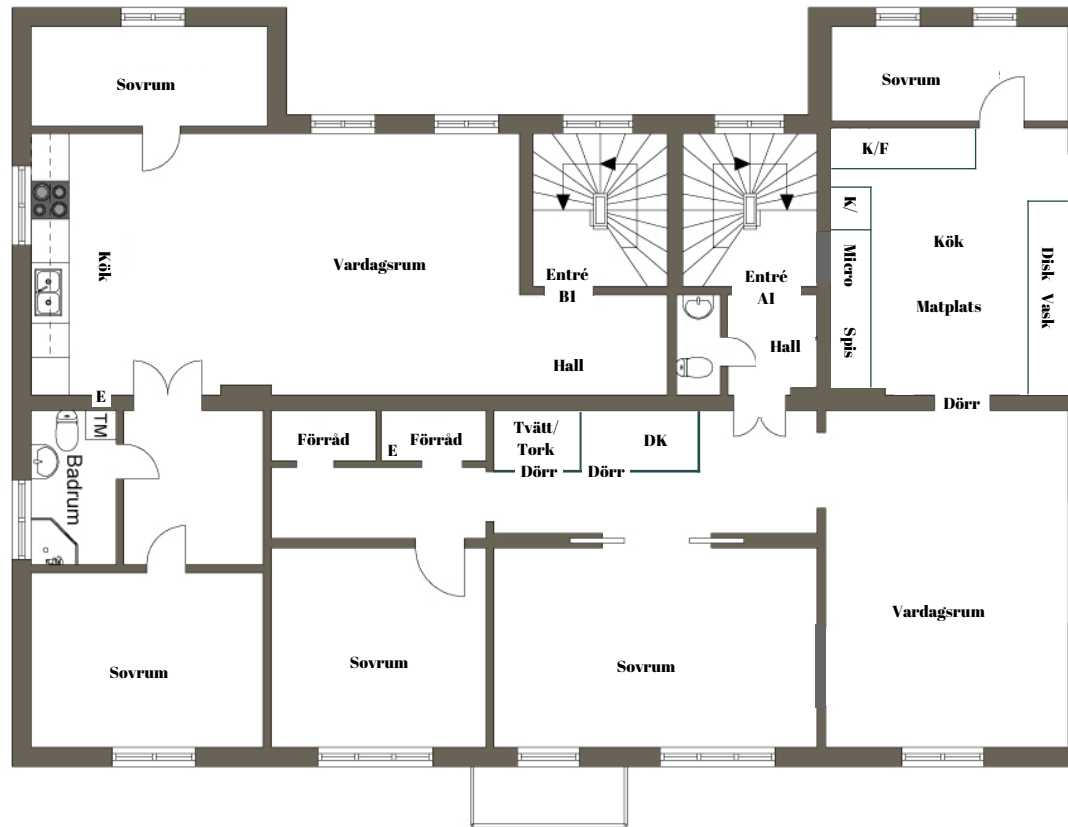

Uppdaterad 2017-09-12

Planritning - Våning 2

GENVÄGEN
HYLLINGE

B2

Genvägen 2B
Lägenhetsnr 1201

A2

Genvägen 2A
Lägenhetsnr 1201

Våning 2
Åstorp Hyllinge 3:2
Genvägen 2, 265 74 Hyllinge

Uppdaterad 2017-09-12

Planritning - Våning 1

GENVÄGEN
HYLLINGE

B1
Genvägen 2B
Lägenhetsnr 1101

A1
Genvägen 2A
Lägenhetsnr 1101

Våning 1
Åstorp Hyllinge 3:2
Genvägen 2, 265 74 Hyllinge

Uppdaterad 2017-09-12